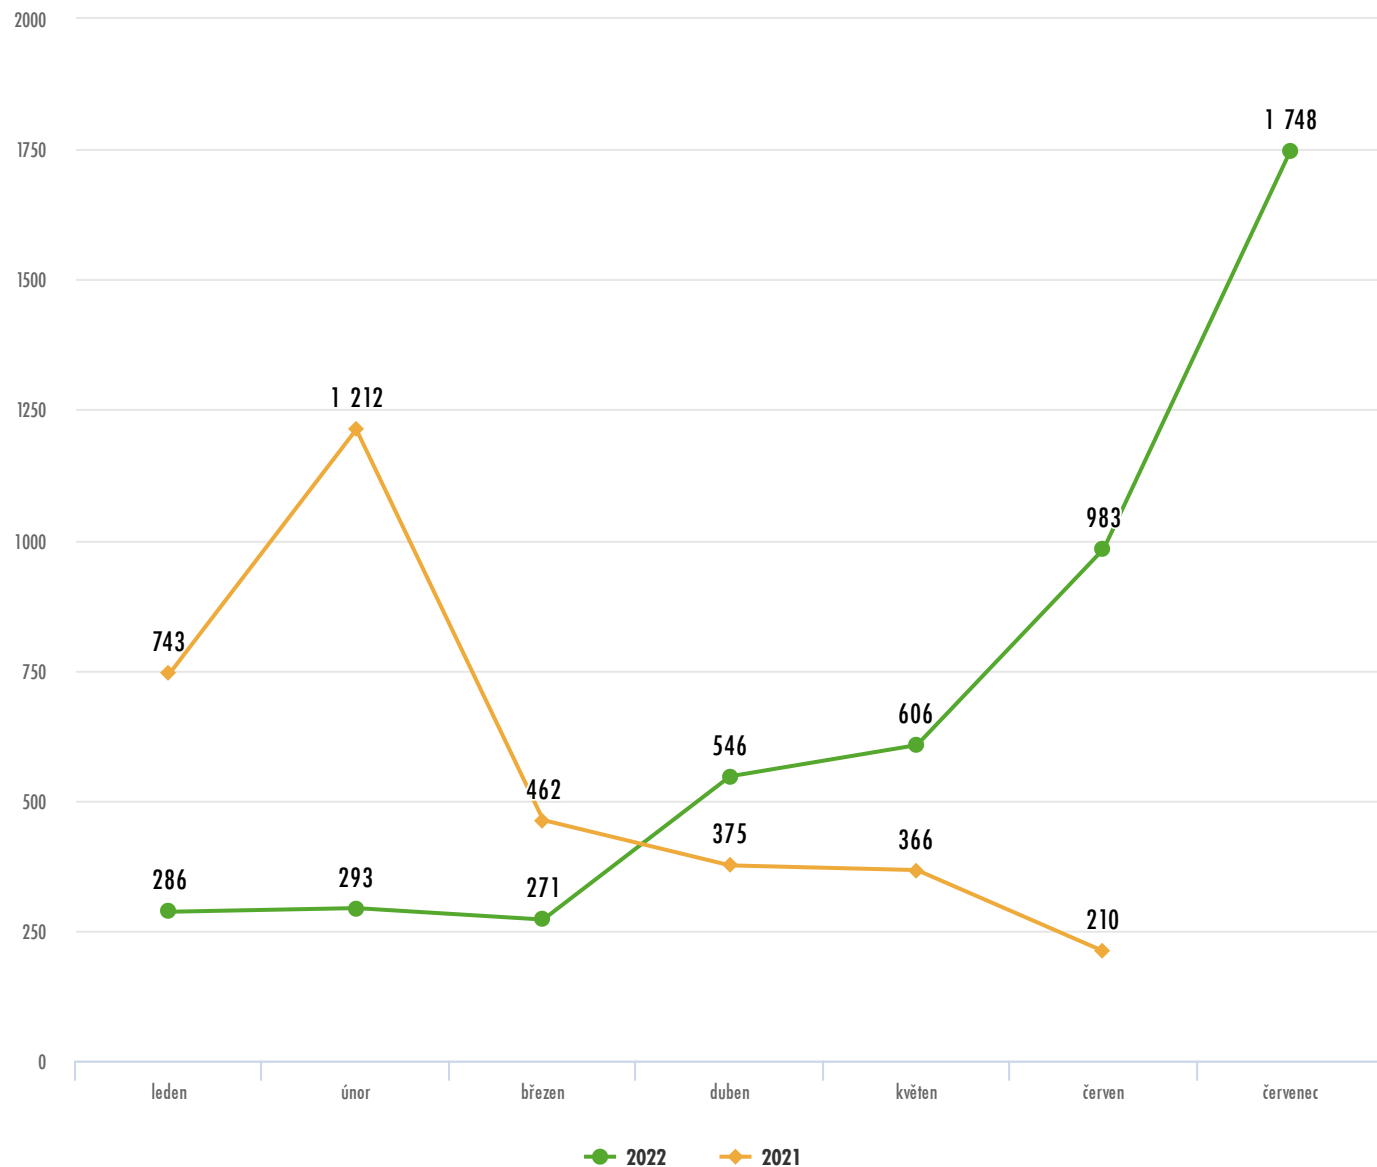

# Souhrnný report

Měsíc červenec 2022

Střední Morava

## Návštěvnost webové stránky [www.stredni-morava.cz](http://www.stredni-morava.cz) za červenec 2022

Návštěvnost

**1 748**

Měsíční tendence

**Růstová**

Oproti předchozímu měsíci

**+765**

## Uživatelé webové stránky [www.stredni-morava.cz](http://www.stredni-morava.cz) za červenec 2022

Uživatelé webu

**1 425**

Měsíční tendence

**Růstová**

Oproti předchozímu měsíci

**+681**