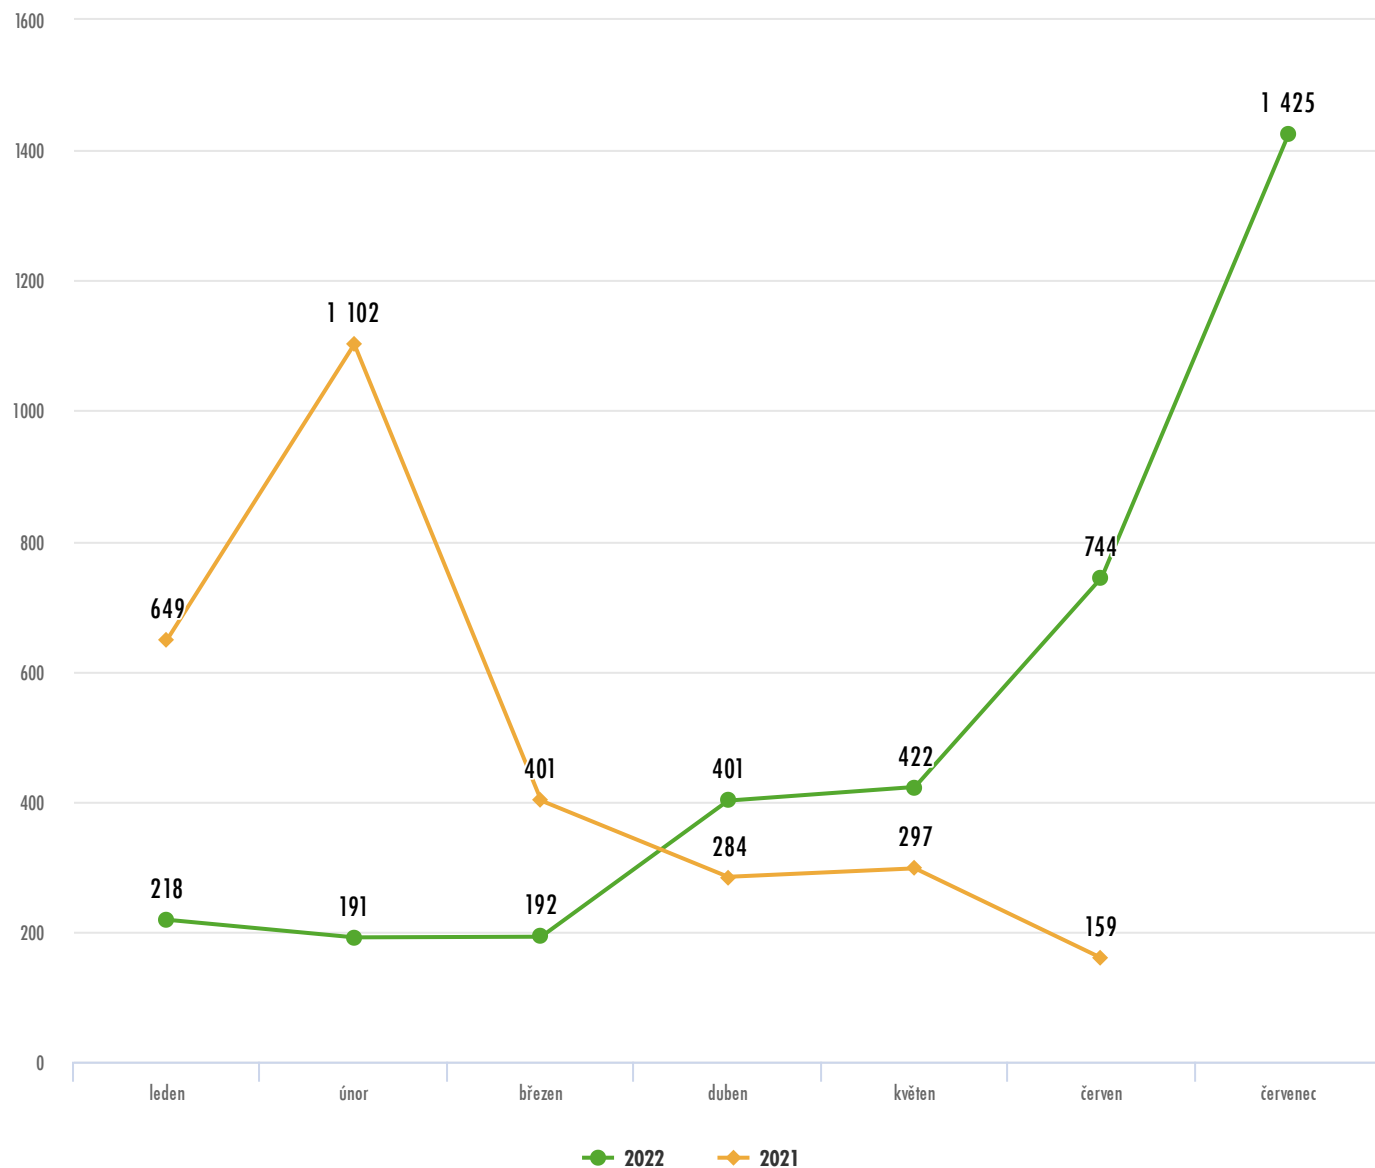

## Návštěvnost webové stránky [www.stredni-morava.cz](http://www.stredni-morava.cz) za červenec 2022

Návštěvnost

**1 748**

Měsíční tendence

**Růstová**

Oproti předchozímu měsíci

**+765**

## Uživatelé webové stránky [www.stredni-morava.cz](http://www.stredni-morava.cz) za červenec 2022

Uživatelé webu

**1 425**

Měsíční tendence

**Růstová**

Oproti předchozímu měsíci

**+681**