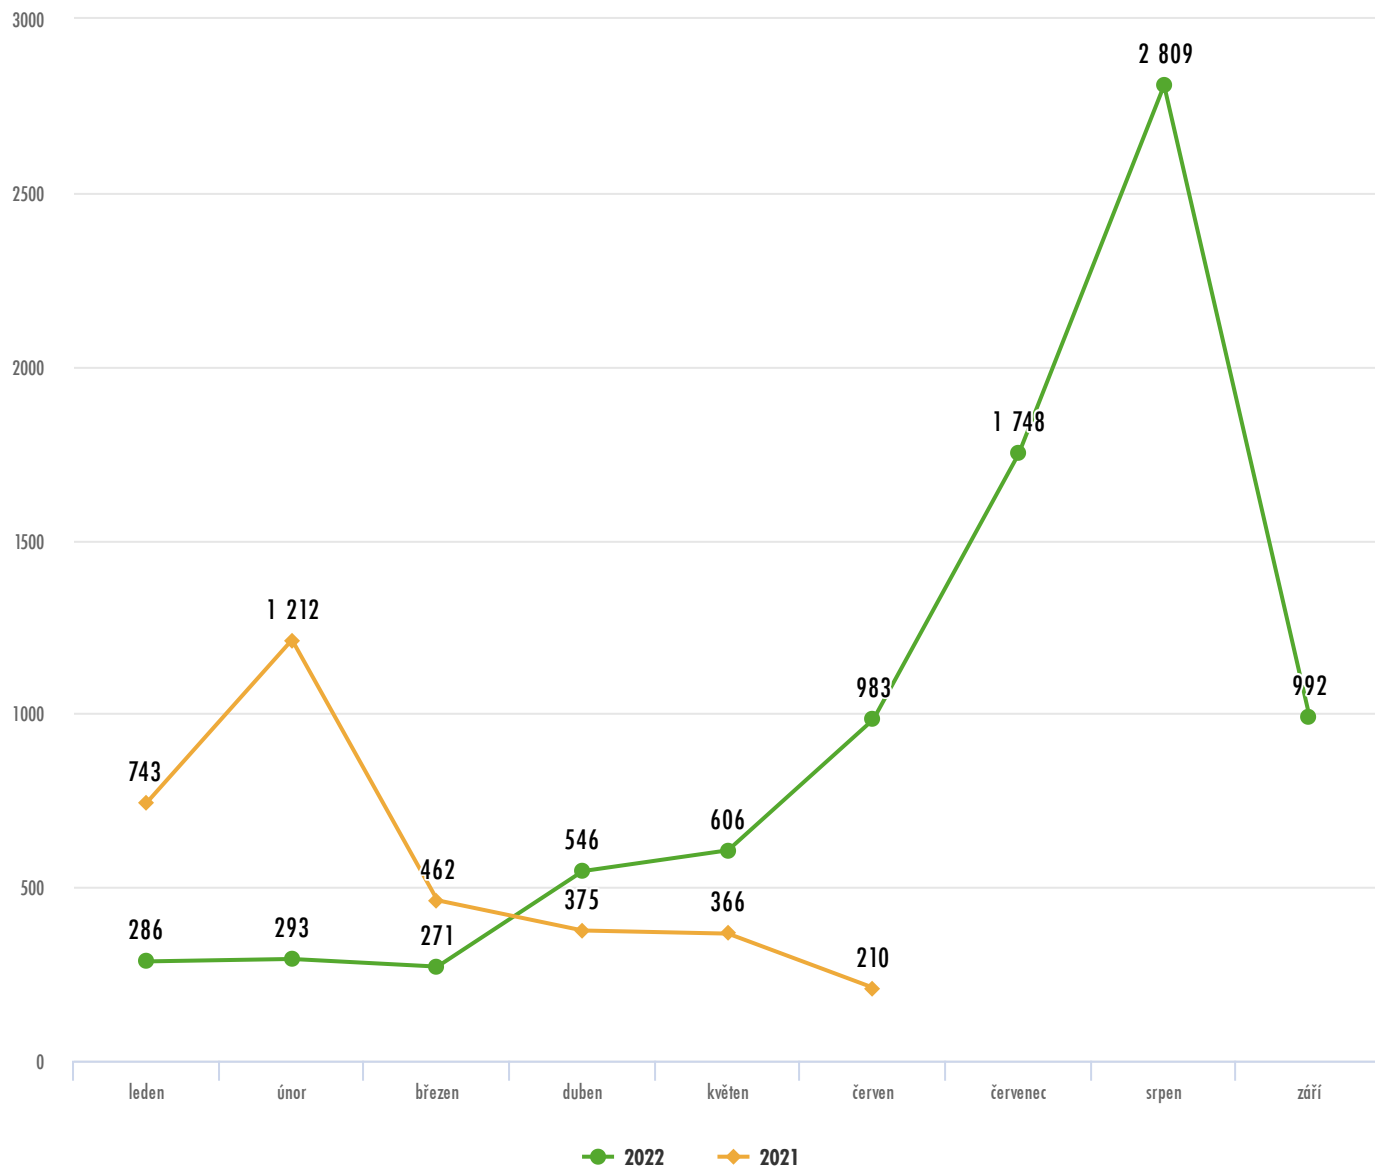

# Souhrnný report

Měsíc září 2022

Střední Morava

## Návštěvnost webové stránky [www.stredni-morava.cz](http://www.stredni-morava.cz) za září 2022

Návštěvnost

**992**

Měsíční tendence

**Klesající**

Oproti předchozímu měsíci

**-1 817**

## Uživatelé webové stránky www.stredni-morava.cz za září 2022

Uživatelé webu

**788**

Měsíční tendence

**Klesající**

Oproti předchozímu měsíci

**-1 521**