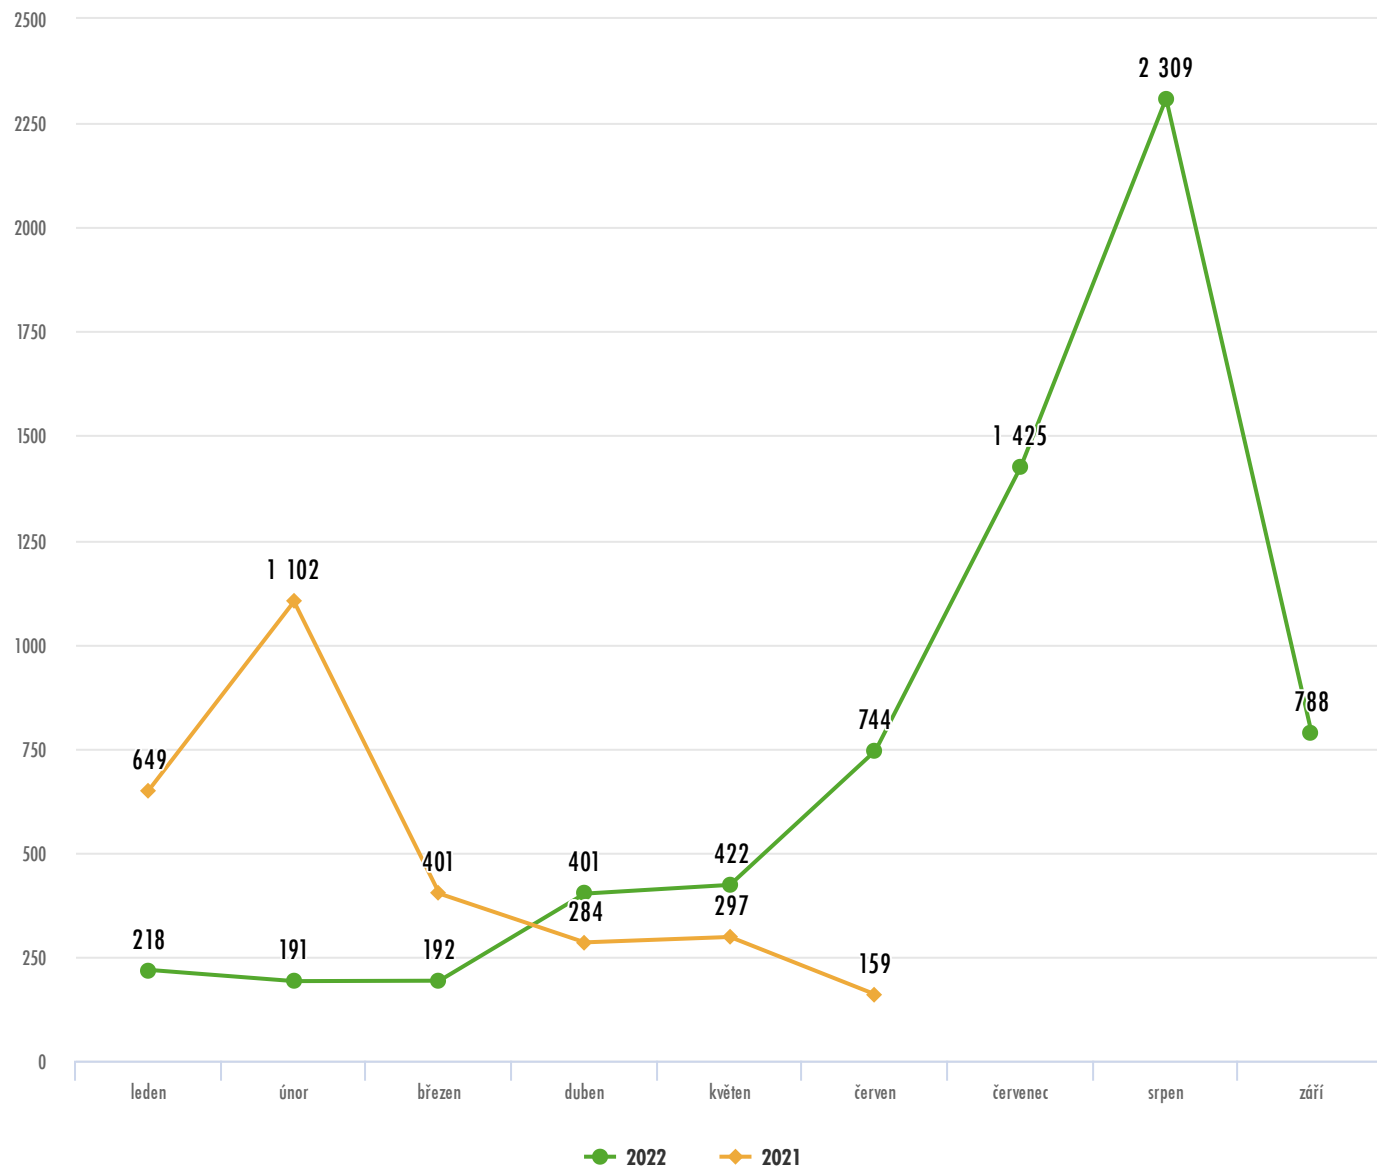

## Návštěvnost webové stránky [www.stredni-morava.cz](http://www.stredni-morava.cz) za září 2022

Návštěvnost

**992**

Měsíční tendence

**Klesající**

Oproti předchozímu měsíci

**-1 817**

## Uživatelé webové stránky www.stredni-morava.cz za září 2022

Uživatelé webu

**788**

Měsíční tendence

**Klesající**

Oproti předchozímu měsíci

**-1 521**