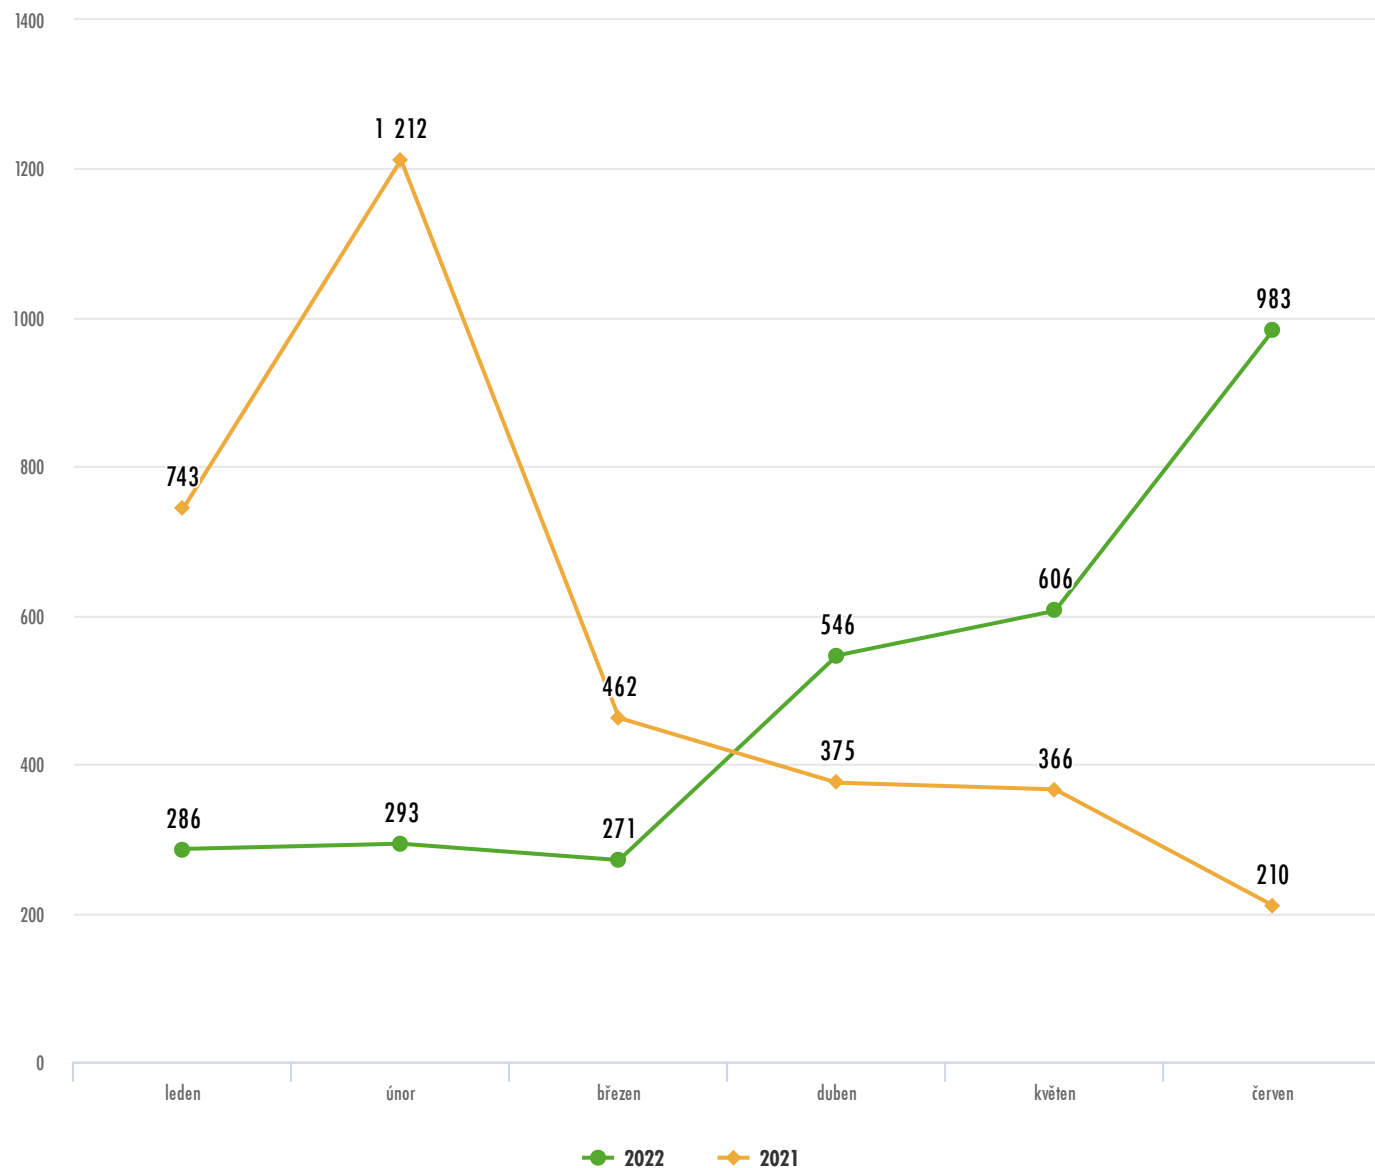

Souhrnný report

Měsíc červen 2022

Střední Morava

Návštěvnost webové stránky www.stredni-morava.cz za červen 2022

Návštěvnost

983

Měsíční tendence

Růstová

Oproti předchozímu měsíci

+377

Roční tendence

Růstová

Oproti stejnému měsíci v minulém roce

+773

Uživatelé webové stránky www.stredni-morava.cz za červen 2022

Uživatelé webu

744

Měsíční tendence

Růstová

Oproti předchozímu měsíci

+322

Roční tendence

Růstová

Oproti stejnému měsíci v minulém roce