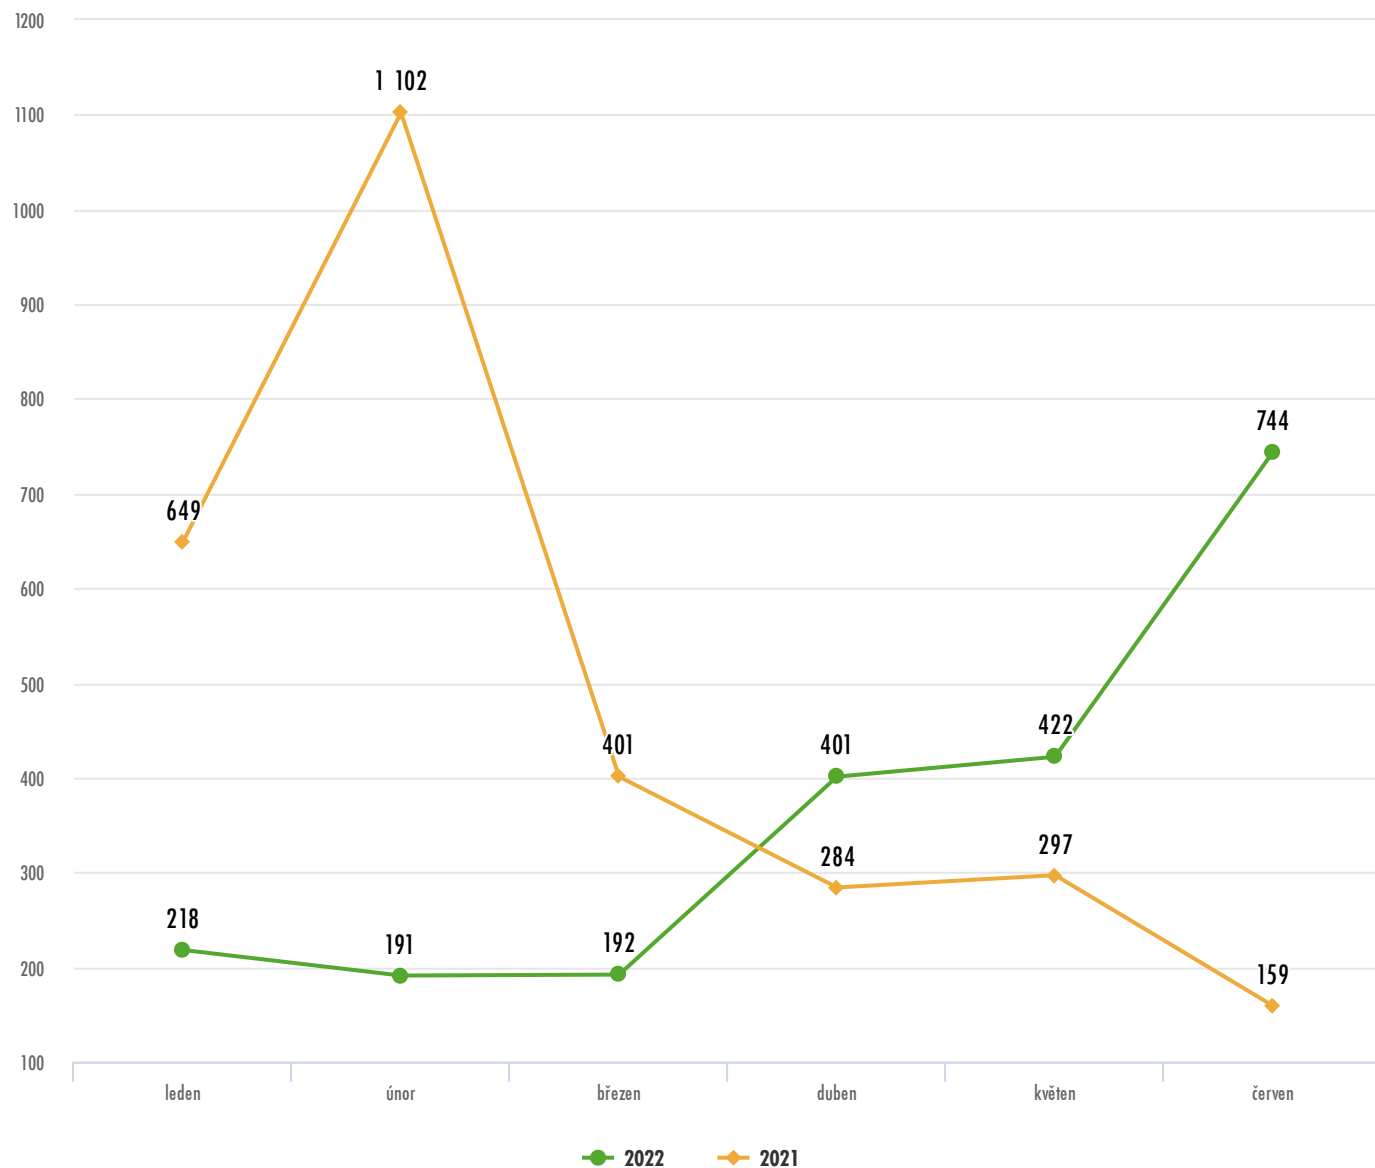

Oproti předchozímu měsíci

+377

Roční tendence

Růstová

Oproti stejnému měsíci v minulém roce

+773

Uživatelé webové stránky www.stredni-morava.cz za červen 2022

Uživatelé webu

744

Měsíční tendence

Růstová

Oproti předchozímu měsíci

+322

Roční tendence

Růstová

Oproti stejnému měsíci v minulém roce