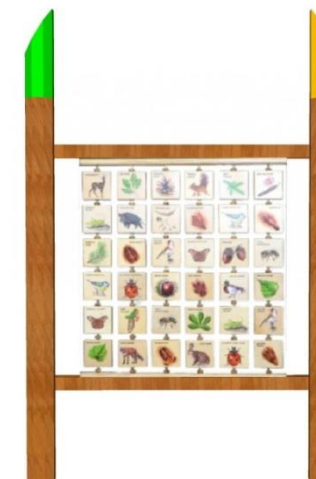

Interaktivní mapa

Turistické cíle

Výlety

Cykloturistika

Zábava a sport

Relaxace a wellness

Ubytování

Stravování

INSPIRACE realizovaných projektů:

Střední Morava pohodová dovolená.