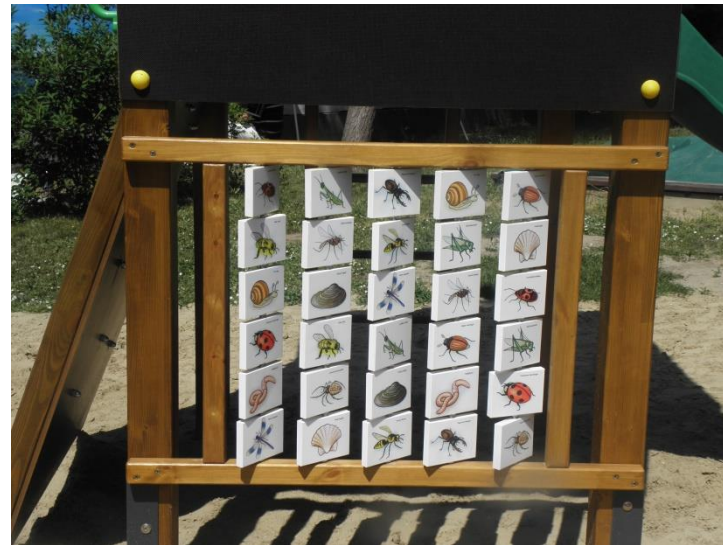

Interaktivní mapa

Turistické cíle

Výlety

Cykloturistika

Zábava a sport

Relaxace a wellness

Ubytování

Stravování